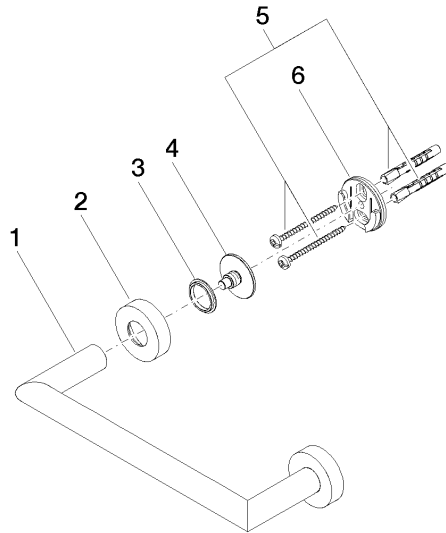

## EDITION PRO Maniglia d'appoggio - Cromo spazzolato

---

83 020 626

- interasse 200 mm
- larghezza 241 mm
- altezza 41 mm
- rosetta Ø 41 mm
- sporgenza 75 mm

	Cromo spazzolato	83 020 626-93
	Cromato	83 020 626-00
	Nero opaco	83 020 626-33

EDITION PRO Maniglia d'appoggio - Cromo spazzolato

---

83 020 626

mm [inches]

**EDITION PRO Maniglia d'appoggio - Cromo spazzolato**

83 020 626

Parts for other finishes can be found here: Cromato

**Elenco delle parti di ricambio**

N.	Codice articolo	Denominazione	Quantità necessaria	Tempo di produzione
1	05 28 22 545 00-93	sostegno	1	20
2	08 27 97 502-93	rosetta	2	20
3	08 30 11 517 90	anello	2	2
4	08 17 97 560 90	sostegno	2	2
5	05 30 31 025 00 90	set di fissaggio	1	2
6	08 17 97 501 07	sostegno	2	2