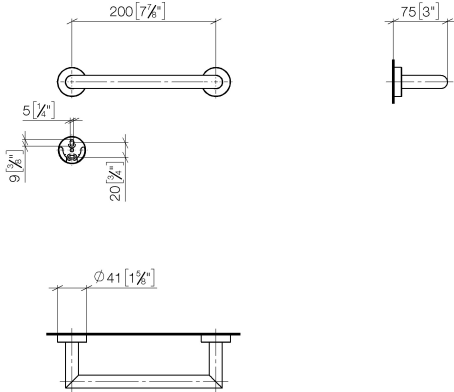

## EDITION PRO Maniglia d'appoggio - Cromo spazzolato

---

83 020 626

- interasse 200 mm
- larghezza 241 mm
- altezza 41 mm
- rosetta Ø 41 mm
- sporgenza 75 mm

	Cromo spazzolato	83 020 626-93
	Cromato	83 020 626-00
	Nero opaco	83 020 626-33

EDITION PRO Maniglia d'appoggio - Cromo spazzolato

---

83 020 626

mm [inches]

**EDITION PRO Maniglia d'appoggio - Cromo spazzolato**

83 020 626

Parts for other finishes can be found here: Cromato

**Elenco delle parti di ricambio**

N.	Codice articolo	Denominazione	Quantità necessaria	Tempo di produzione
1	05 28 22 545 00-93	sostegno	1	20
2	08 27 97 502-93	rosetta	2	20
3	08 30 11 517 90	anello	2	2
4	08 17 97 560 90	sostegno	2	2
5	05 30 31 025 00 90	set di fissaggio	1	2
6	08 17 97 501 07	sostegno	2	2